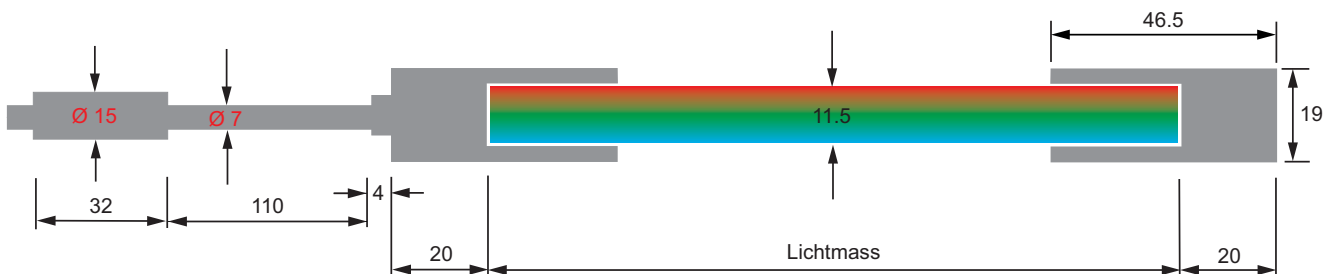

Nex Flex LED IP67

24V	12W/m	60 LED/m	160°	35'000h L70	
100-320lm/m	B 11.5 H 21.5	CRI 80	IP67	+45°C -20°C	

Biessam, Bandlänge max. 10 Meter
EPISTAR

Color Bin	24V	83.3mm
~ 2700K	120-001-20	320lm/m
~ 3000K	120-001-70	320lm/m
~ 4000K	120-001-40	320lm/m

Color Bin	24V	100mm
RGB	120-002-60	100lm/m

Anschluss-Set + Endkappe = zusätzlich 40 mm zu Lichtmass

Mindestlänge = 2 Trenneinheiten

Nex Flex Anschluss-Set

Nex Flex Endkappe

Nex Flex Bänder erfordern eine hohe Sorgfalt bei der Konfektionierung die nur durch geschultes Personal und entsprechende Ausrüstung sichergestellt werden kann. Deshalb bieten wir Nex Flex nur konfektioniert an. Sollten Sie Nex Flex vor Ort konfektionieren, erfolgt dies auf Ihr Risiko.