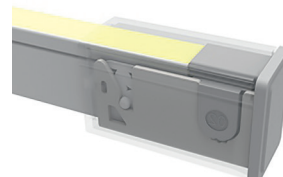

Nex Flex LED IP67

24V	12W/m	60 LED/m	160°	35'000h L70	
100-320lm/m	B 11.5 H 21.5	CRI 80	IP67	+45°C -20°C	

Biessam, Bandlänge max. 10 Meter
EPISTAR

Color Bin	24V	83.3mm
~ 2700K	120-001-20	320lm/m
~ 3000K	120-001-70	320lm/m
~ 4000K	120-001-40	320lm/m

Color Bin	24V	100mm
RGB	120-002-60	100lm/m

Anschluss-Set + Endkappe = zusätzlich 40 mm zu Lichtmass

Mindestlänge = 2 Trenneinheiten

Nex Flex Anschluss-Set

Nex Flex Endkappe

Nex Flex Bänder erfordern eine hohe Sorgfalt bei der Konfektionierung die nur durch geschultes Personal und entsprechende Ausrüstung sichergestellt werden kann. Deshalb bieten wir Nex Flex nur konfektioniert an. Sollten Sie Nex Flex vor Ort konfektionieren, erfolgt dies auf Ihr Risiko.