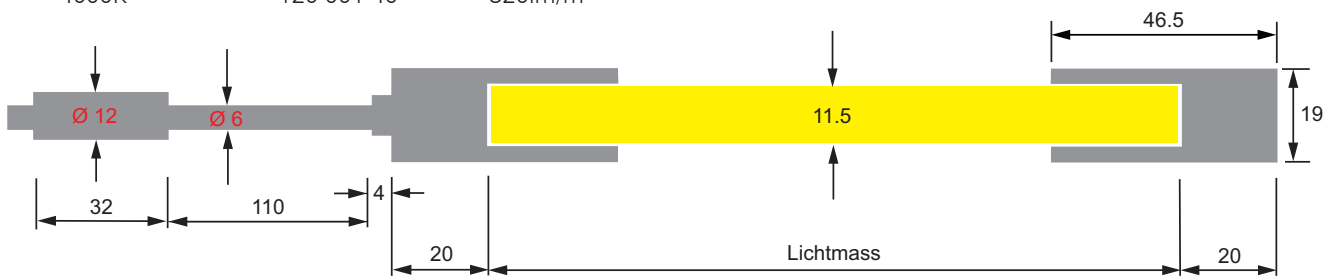

Nex Flex LED IP67

24V	12W/m	60 LED/m	160°	35'000h L70	
100-320lm/m	B 11.5 H 21.5	CRI 80	IP67	+45°C -20°C	

Biessam, Bandlänge max. 10 Meter
EPISTAR

Color Bin	24V	83.3mm
~ 2700K	120-001-20	320lm/m
~ 3000K	120-001-70	320lm/m
~ 4000K	120-001-40	320lm/m

Color Bin	24V	100mm
RGB	120-002-60	100lm/m

Anschluss-Set + Endkappe = zusätzlich 40 mm zu Lichtmass

Mindestlänge = 2 Trenneinheiten

Nex Flex Anschluss-Set

Nex Flex Endkappe

Nex Flex Bänder erfordern eine hohe Sorgfalt bei der Konfektionierung die nur durch geschultes Personal und entsprechende Ausrüstung sichergestellt werden kann. Deshalb bieten wir Nex Flex nur konfektioniert an. Sollten Sie Nex Flex vor Ort konfektionieren, erfolgt dies auf Ihr Risiko.