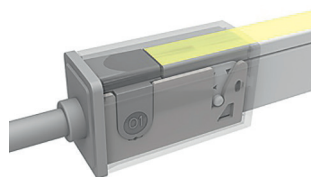

Nex Flex LED IP67

24V	12W/m	60 LED/m	160°	35'000h L70	
100-320lm/m	B 11.5 H 21.5	CRI 80	IP67	+45°C -20°C	

Biessam, Bandlänge max. 10 Meter
EPISTAR

Color Bin	24V	83.3mm
~ 2700K	120-001-20	320lm/m
~ 3000K	120-001-70	320lm/m
~ 4000K	120-001-40	320lm/m

Color Bin	24V	100mm
RGB	120-002-60	100lm/m

Anschluss-Set + Endkappe = zusätzlich 40 mm zu Lichtmass

Mindestlänge = 2 Trenneinheiten

Nex Flex Anschluss-Set

Nex Flex Endkappe

Nex Flex Bänder erfordern eine hohe Sorgfalt bei der Konfektionierung die nur durch geschultes Personal und entsprechende Ausrüstung sichergestellt werden kann. Deshalb bieten wir Nex Flex nur konfektioniert an. Sollten Sie Nex Flex vor Ort konfektionieren, erfolgt dies auf Ihr Risiko.