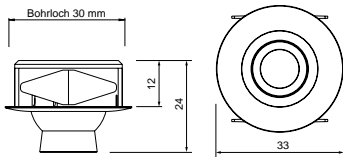

170-002-70 Alu weiss ~RAL 9016 CHF 49.00

Punto Eye Möbeleinbauleuchte

12V	1.6W	100lm	3000K	30'000h L70	
exkl.		CRI 80	IP20	CE	

schwenkbar

mit 1.5 Meter Anschlusskabel
weiss für Sechsfachverteiler

EPISTAR

Montagefreundliches Stecksystem