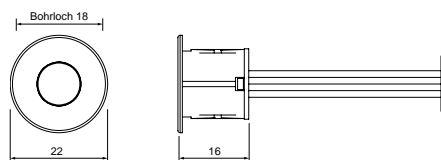

Punto Touch Dimmer

12V	24W			
24V	48W	CE		

mit 1Meter Anschlusskabel weiss

Montagefreundliches Stecksystem

23294-103-99 Alu silber CHF 19.80