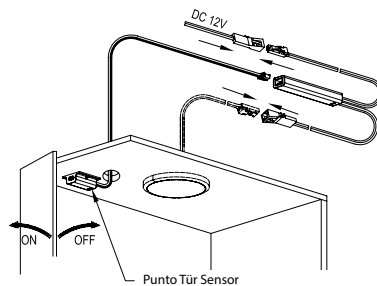

23294-005-70 Alu silber CHF 24.90

Punto Tür Sensor

12V	24W			
24V	48W	CE		

mit 1Meter Anschlusskabel weiss,
Erfassungsbereich 10cm

Montagefreundliches Stecksystem

23294-102-99 weiss CHF 24.90

Punto Touch Dimmer