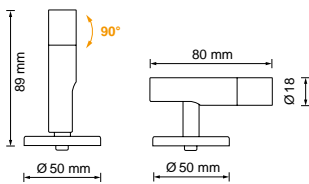

OSRAM

Mini Spot 3W, 30°

Medium Spot 3W, 24°

170-010-70
Mini Spot

170-011-70
Medium Spot
mit On/Off Schalter

Information

- steckbares Anschlusskabel
- Medium Spot mit On/Off Schalter
- schwenkbar 90° / drehbar 355°
- ohne sichtbare Schrauben
- schönes filigranes Design