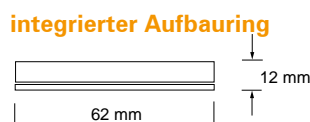

Montagefreundliches Stecksystem

23294-002-70 Alu silber CHF 39.00