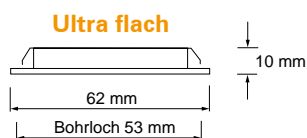

Montagefreundliches Stecksystem

23294-001-70 Alu silber CHF 34.90

Punto Plus Möbelaufbauleuchte

12V	3W	280lm	3000K	30'000h L70	
exkl.		CRI 80	IP20		

mit 1.5 Meter Anschlusskabel
weiss für Sechsfachverteiler
EPISTAR