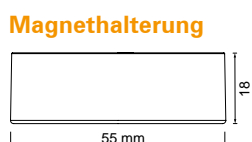

Punto Style Plus Möbelaufbauleuchte

12V	3W	3000K	275lm	30'000h L70	
exkl. 		IP20 80°	CRI 80	CE	

30 cm Kabel an Leuchte, 1,8 m Verlängerungs-
kabel weiss für Sechsfachverteiler