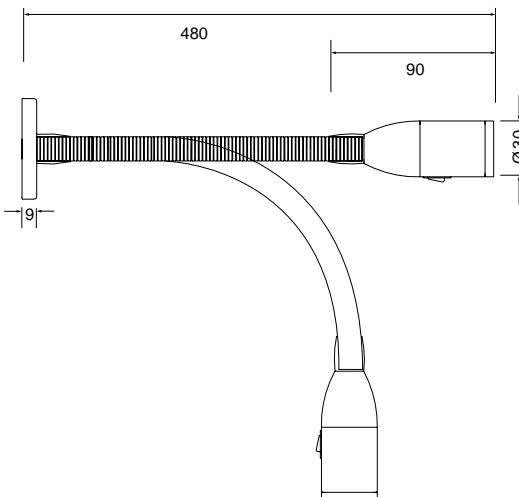

Montagefreundliches Stecksystem

23294-104-00 30W CHF 49.00

Flex II Leselampe NEW

3.6W 700mA	4000K	140lm	CRI 80	50'000h L70	
inkl.	24°	IP20	CE	U _F 2.8-7V	

Flexible Leuchtenpositionierung
OSRAM

Information

- schwenkbar 90° / drehbar 355°
- ohne sichtbare Schrauben
- schönes filigranes Design