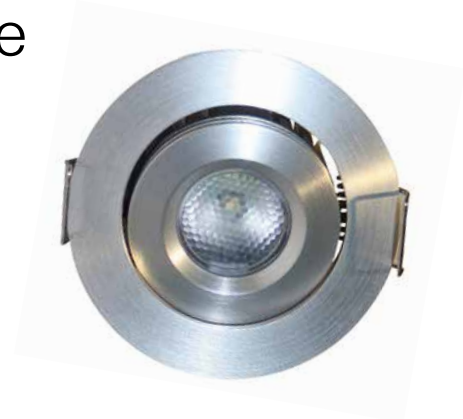

OSRAM

Mini Spot 3W, 30°

Medium Spot 3W, 24°

170-010-70
Mini Spot

170-011-70
Medium Spot
mit On/Off Schalter

Information

- steckbares Anschlusskabel
- Medium Spot mit On/Off Schalter
- schwenkbar 90° / drehbar 355°
- ohne sichtbare Schrauben
- schönes filigranes Design

Eye LED Möbeleinbauleuchte

2.5W 700mA	3000K 120lm	CRI 80	40°	30'000h L70	
exkl.		IP20		U _F 3-6V	

einfache Montage

Reihenschaltung bei mehreren Leuchten

9321-008-70	alu gebürstet	~ 3000K	40°	CHF	29.00
-------------	---------------	---------	-----	-----	-------