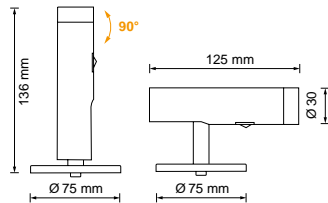

OSRAM

Mini Spot 3W, 30°

Medium Spot 3W, 24°

170-010-70
Mini Spot

170-011-70
Medium Spot
mit On/Off Schalter

Information

- steckbares Anschlusskabel
- Medium Spot mit On/Off Schalter
- schwenkbar 90° / drehbar 355°
- ohne sichtbare Schrauben
- schönes filigranes Design