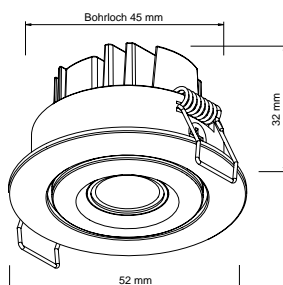

einfache Montage

Reihenschaltung bei mehreren Leuchten

9321-008-70	alu gebürstet	~ 3000K	40°	CHF	29.00

Information

- sehr geringe Einbautiefe
- integriertes und berechnetes Kühlmanagement
- schwenkbar
- dimmbar auf Anfrage (Dali oder 1-10 V)

Empfohlene Netzgeräte

043-700-04	Netzgerät 700mA Ein/Aus	CHF	29.00
4W / U_{out} 2 - 6V, L/B/H = 38 x 27 x 21 mm