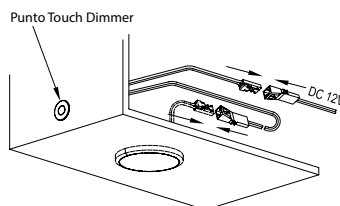

Punto Touch Dimmer

12V	24W			
24V	48W	CE		

mit 1Meter Anschlusskabel weiss

Montagefreundliches Stecksystem

23294-103-99 Alu silber CHF 19.80