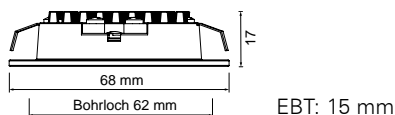

Punto Style Möbeleinbauleuchte

12V	3W	3000K	275lm	30'000h L70	
exkl. 		IP20 80°	CRI 80	CE	

30 cm Kabel an Leuchte, 1,8 m Verlängerungs-
kabel weiss für Sechsfachverteiler