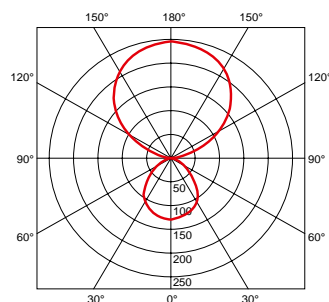

Information

- Moderne und effiziente Stehleuchte
- Direkt-/Indirektlicht, Up 7100lm, Down 3000lm
- Angenehmes Licht durch mikroprismatische Abdeckung
- Der asymmetrische Lichtaustritt lenkt das Licht genau auf die Arbeitsfläche
- Immer das richtige Licht durch Konstantlichtregelung
- Strom sparen durch Präsenzmelder
- UGR<19

160-009-40 weiss ~RAL 9016 ~4000K CHF 1'590.00