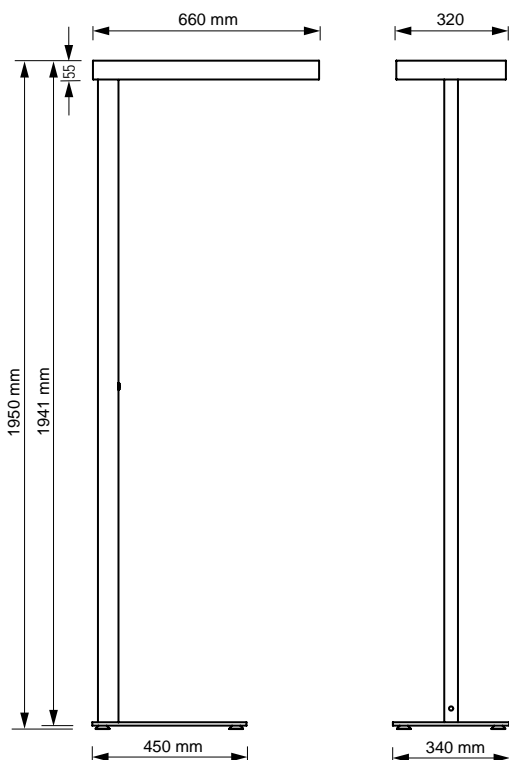

Information

- Moderne und effiziente Stehleuchte
- Direkt-/Indirektlicht, Up 7100lm, Down 3000lm
- Angenehmes Licht durch mikroprismatische Abdeckung
- Der asymmetrische Lichtaustritt lenkt das Licht genau auf die Arbeitsfläche
- Immer das richtige Licht durch Konstantlichtregelung
- Strom sparen durch Präsenzmelder
- UGR<19

160-009-40 weiss ~RAL 9016 ~4000K CHF 1'590.00