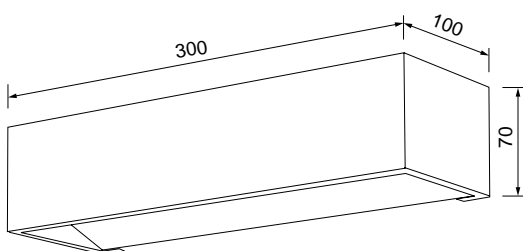

Information

- dimmbar Phasenabschnitt mit Feller Universaldimmer E-No. 548 832 600

116-051-70	weiss	CHF	269.00