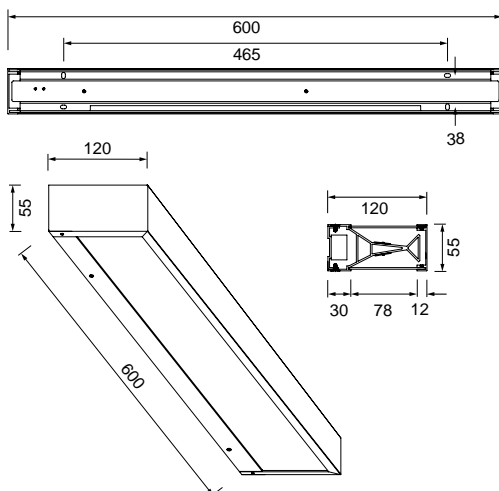

Asimo LED Wandleuchte 20W

230V 500mA	20W	3000K 4000K	1700lm 1850lm	50'000h L70	
inkl. 		CRI 80	IP20		

asymmetrischer Lichtaustritt
EVERLIGHT

Passend zu Asimo Stehleuchte Seite 159

Information

- Moderne und effiziente Wandleuchte mit Direkt-/Indirektlicht
- Schönes und flaches Design
- Angenehmes Licht durch mikroprismatische Abdeckung
- Der asymmetrische Lichtaustritt lenkt das Licht in den Raum
- Dali dimmbar
- Montagefreundlich

160-007-70	weiss ~RAL 9016	~3000K	CHF	299.00
160-007-40	weiss ~RAL 9016	~4000K	CHF	299.00

Asimo LED Wandleuchte 27W

230V 700mA	27W	3000K 4000K	2300lm 2500lm	50'000h L70	
inkl. 		CRI 80	IP20		

asymmetrischer Lichtaustritt
EVERLIGHT

Passend zu Asimo Stehleuchte Seite 159

Information

- Moderne und effiziente Wandleuchte mit Direkt-/Indirektlicht
- Schönes und flaches Design
- Angenehmes Licht durch mikroprismatische Abdeckung
- Der asymmetrische Lichtaustritt lenkt das Licht in den Raum
- Dali dimmbar
- Montagefreundlich

160-008-70	weiss ~RAL 9016	~3000K	CHF	399.00
160-008-40	weiss ~RAL 9016	~4000K	CHF	399.00