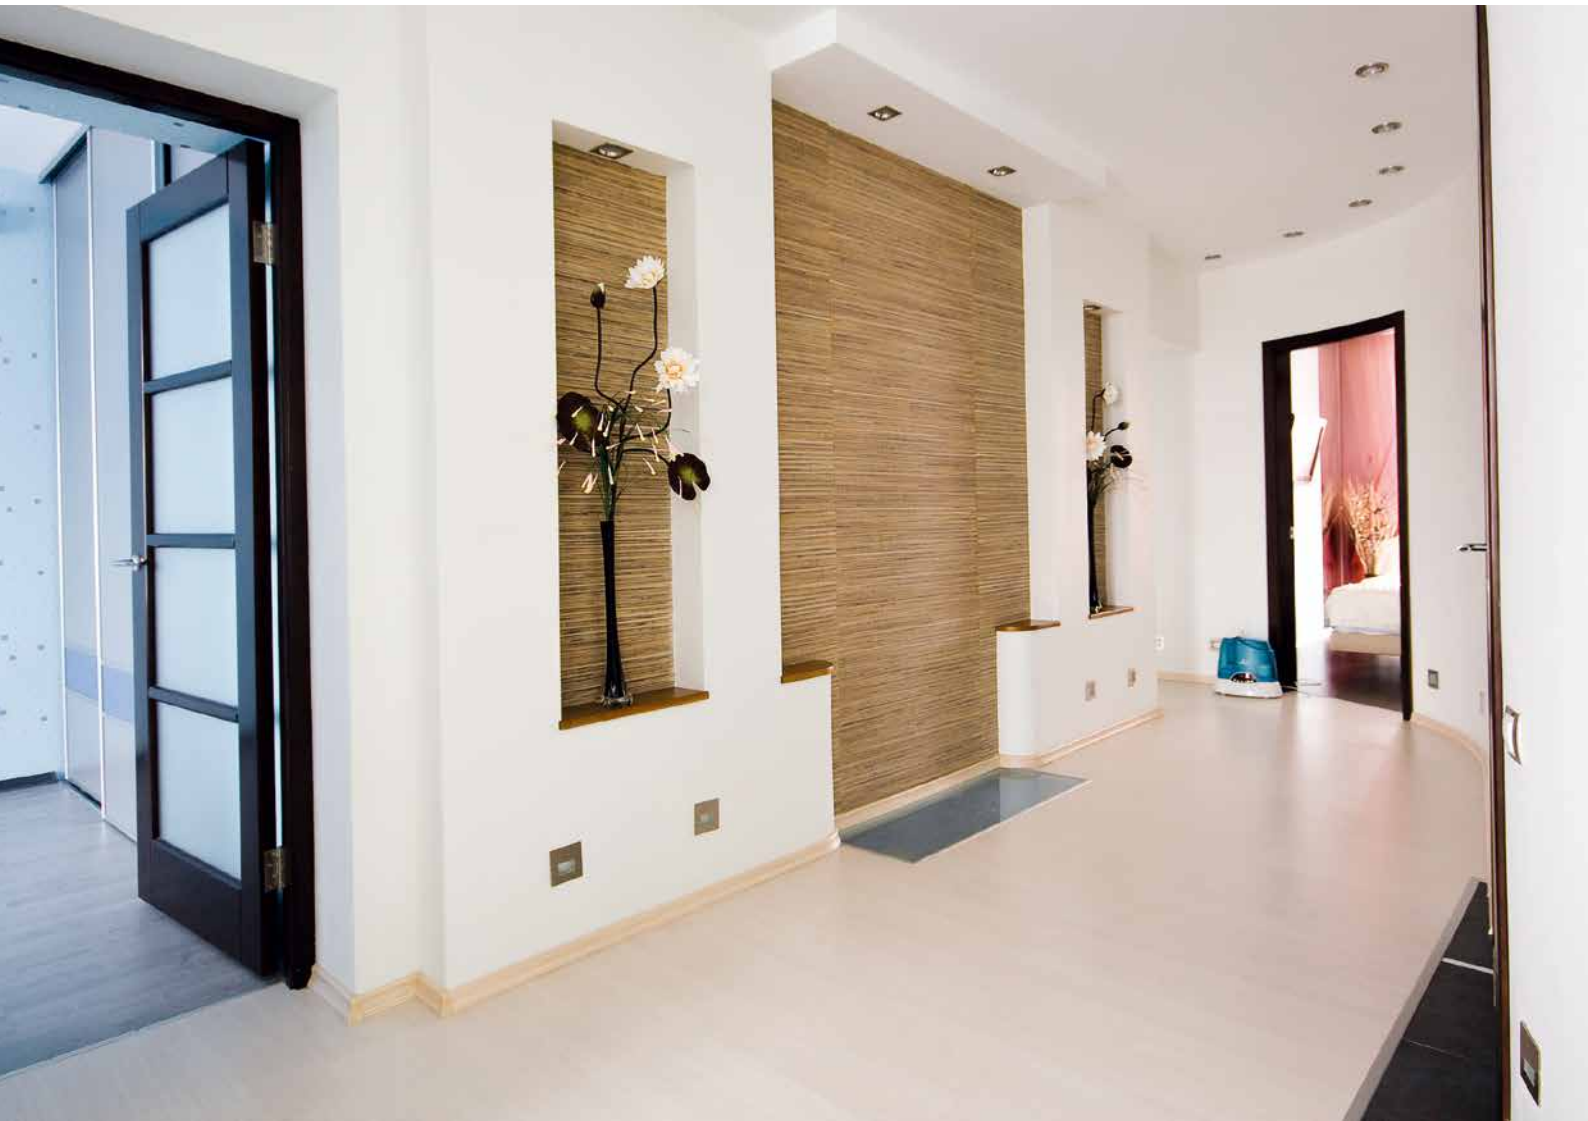

9326-005-70 Alu silbergrau CHF 69.00