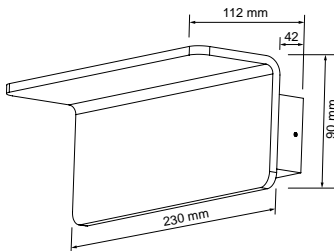

Trina LED Wandleuchte

230V	18W	3000K 1700lm	CRI 80	40'000h L70	
inkl.	R.C.	120°	IP20	CE	

minimalistisches Design mit starkem Lumenpaket
SHARP

Information

- dimmbar Phasenabschnitt mit Feller Universaldimmer E-No. 548 832 600

116-047-70 Alu weiss ~RAL 9016 Ein/Aus CHF 229.00

Bo LED Wandleuchte

230V 700mA	6W	3000K 310lm	CRI 80	40'000h L70	
inkl.	L 180 B 90 H 70	IP40	CE		

dekorativer Lichteffect
CITILED