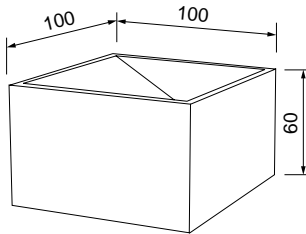

Lim LED Wandleuchte

230V 350mA	5W	3000K	320lm	40'000h L70	
inkl. 	L 100 B 100 H 60	IP20	CRI 80	CE	

dekorativer Lichteffect
CITILED

116-004-70	weiss	CHF	198.00
116-005-70	alu-glanz	CHF	198.00

Lim LED L Wandleuchte NEW

230V 500mA	2x 5W	3000K	2x 320lm	40'000h L70	
inkl. 	R.C	IP20	CRI 90	CE	

dekorativer Lichteffect
CITILED