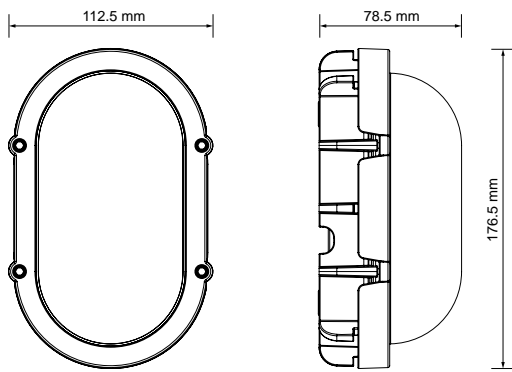

Noa LED Wand-/Deckenleuchte IP44

230V	10.6W	3000K	640lm	50'000h L70	
L 176.5 B 112.5 H 78.5	120°	IP44	CRI 80		

Hochvolt LED Technik / IK08

AOT