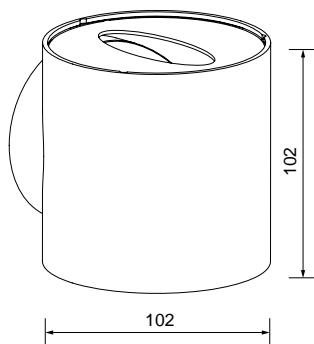

Lima LED Wandleuchte

350mA	6.6W	3000K	320lm	35'000h L70	
inkl.	1x30° 1x120° /0°	IP20	CRI 80	CE	

Lichtbildvariationen möglich

9321-013-70 weiss CHF 149.00

Information

Die Oberseite der Leuchte ist geschlossen.
Die Abdeckung kann jedoch entfernt werden,
so dass eine 120° Lichtstrahlung erreicht wird.

Classic LED Wandleuchte Up & Down

230V	max. 2x10W LED	GU10		
Ø 68 H 220	IP20	CE		

ohne Leuchtmittel GU10

Leuchtmittlempfehlung

LED Lampe Philips Corepro GU10 **PHILIPS**
5,0W, 2700K, 350lm, 36°
Grösse (øxH): 50x55mm

130-100-01 CHF 24.90

LED Lampe Philips Master GU10 **PHILIPS**
3,5W, dimmbar, 2700K, 280lm, 40°
Grösse (øxH): 50x55mm

130-101-01 CHF 29.90