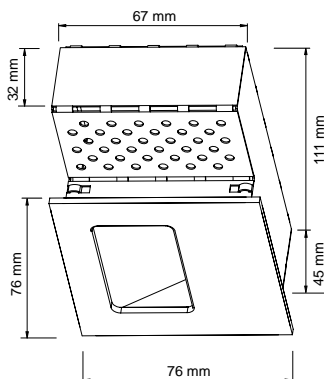

X LED Einbaugehäuse

9321-006-99 Einbaugehäuse für Gips und Backsteinwände CHF 19.00