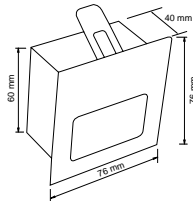

X LED Wandeinbauleuchte

230V 700mA	2.5W	3000K	150lm	35000h L70	
inkl. 	L 76 B 76 EBT 40	IP20	CRI 80	CE	

schönes Lichtbild
Reihenschaltung ab 2 Leuchten
CITILED

9321-005-98 alu gebürstet CHF 69.00