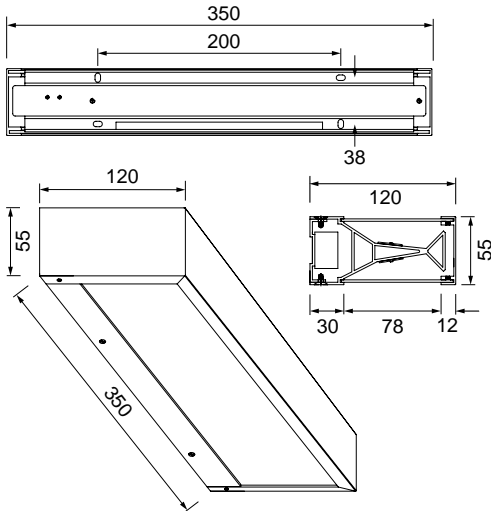

Asimo LED Wandleuchte 20W

230V 500mA	20W	3000K 4000K	1700lm 1850lm	50'000h L70	
inkl. 		CRI 80	IP20		

asymmetrischer Lichtaustritt
EVERLIGHT