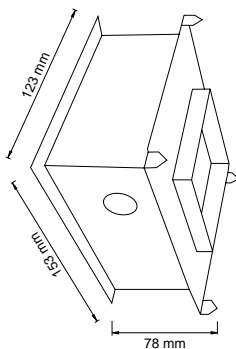

X LED Einbetoniergehäuse