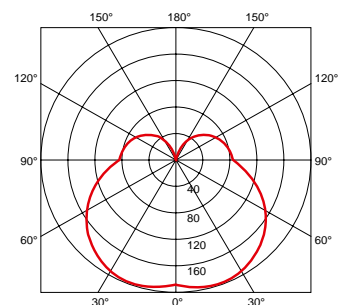

Lichtverteilung