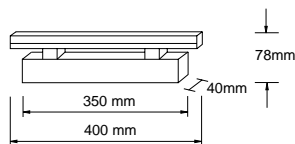

Side Profilleuchte

230V	20.1 W/m	3000K	2015 lm/m	30'000h L70	
inkl.		IP20		160°	

I-Design
EPISTAR

3

161- 020-70   400 mm   8W   560lm   CHF   299.00

161- 021-70   600 mm   12W   850lm   CHF   349.00
161- 022-70   900 mm   18W   1280lm   CHF   399.00
161- 023-70   1200 mm   24W   1700lm   CHF   449.00
161- 024-70   1500 mm   30W   2130lm   CHF   499.00

Dali dimmbar gegen Aufpreis (nur extern möglich)
OS-R8540-1024V   CHF   129.00

Speziallängen auf Anfrage

Information

- Schöne und eigenständige Form
- Angenehme Lichtfarbe mit homogener Lichtverteilung
- Einsatzbereiche wie Spiegelschrankbeleuchtung, Gänge und Deckenbeleuchtung
- Kabeleinlass in der Mitte, Ø 8 mm

Lichtverteilung