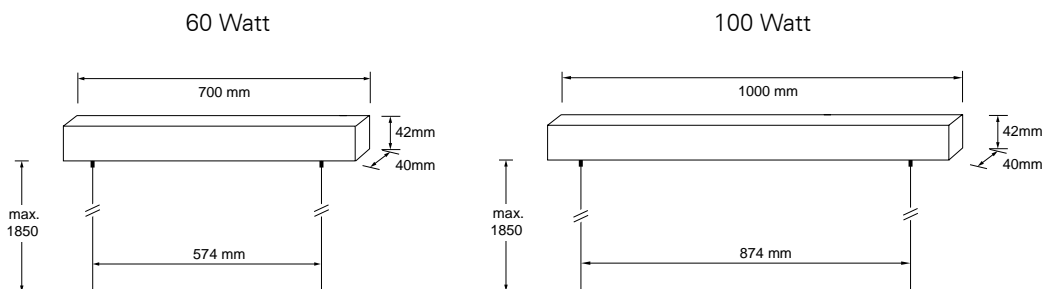

Baldachin für Profil-Pendelleuchte

230V	24V	max. 60W 100W	L 700 B 40 H 42	L 1000 B 40 H 42	
inkl. 		IP20	CE	30'000h	

I-Design

3

	161- 100-00	700 mm	max. 60W	CHF 399.00
	161- 100-01	1000 mm	max. 100W	CHF 419.00

Information

- Einfach montierbar, inkl. Seilaufhängung max. 1850 mm
- Stromführung im Seil integriert
- Dimmbar 1-10V, Dali und Tasterdimmung
- Keine DMX-Ansteuerung möglich
- Passend zu H-Profil und Linea Profil
- Kabeleinlass in der Mitte, Ø 8 mm

eingebaute Netzgeräte

- Netzgerät 24V 60W Art.-Nr. 200-005-060
- Netzgerät 24V 100W Art.-Nr. NTL-4163-LT100
- Dimmbox 1-10V / Dali und Tasterdimmung Art.-Nr. NTL-4133DIMMBOX

Erstellen Sie Ihre individuelle Pendelleuchte

- Profil
- Lichtstärke
- Lichtfarbe
- CRI
- Lichtanteil direkt / indirekt