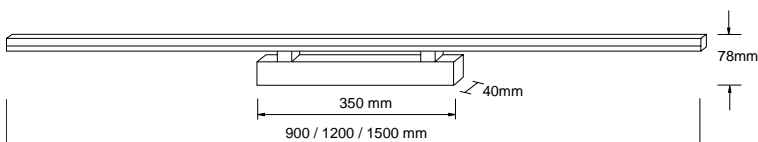

Side Profilleuchte

230V	20.1 W/m	3000K	2015 lm/m	30'000h L70	
inkl.		IP20		160°	

I-Design
EPISTAR

3

161- 020-70   400 mm   8W   560lm   CHF   299.00

161- 021-70   600 mm   12W   850lm   CHF   349.00
161- 022-70   900 mm   18W   1280lm   CHF   399.00
161- 023-70   1200 mm   24W   1700lm   CHF   449.00
161- 024-70   1500 mm   30W   2130lm   CHF   499.00

Dali dimmbar gegen Aufpreis (nur extern möglich)
OS-R8540-1024V   CHF   129.00

Speziallängen auf Anfrage

Information

- Schöne und eigenständige Form
- Angenehme Lichtfarbe mit homogener Lichtverteilung
- Einsatzbereiche wie Spiegelschrankbeleuchtung, Gänge und Deckenbeleuchtung
- Kabeleinlass in der Mitte, Ø 8 mm

Lichtverteilung