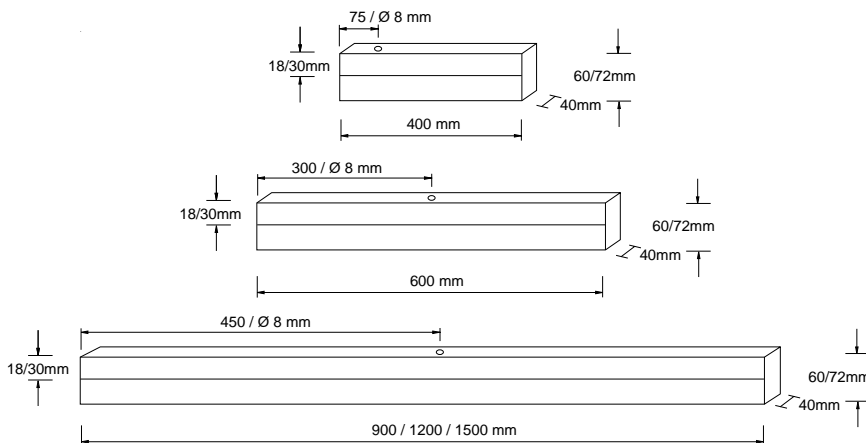

Speziallängen auf Anfrage

Information

- Klare und schöne Linie
- Homogenes Licht
- Einfach montierbar
- Dimmbar 1-10V, Dali und Tasterdimmung
- Keine DMX-Ansteuerung möglich

Lichtverteilung

Side Profilleuchte