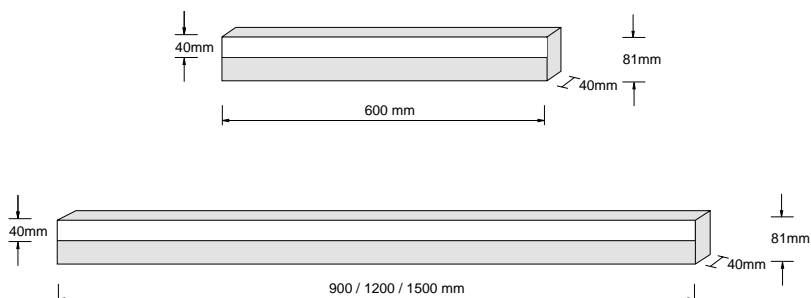

Information

- Klare und schöne Linie
- Homogenes Licht
- 2-seitiger Lichtaustritt
- Standard dimmbar 1-10V, Dali und Tasterdimmung
- Kabeleinlass in der Mitte, Ø 8 mm
- Keine DMX-Ansteuerung möglich

Lichtverteilung