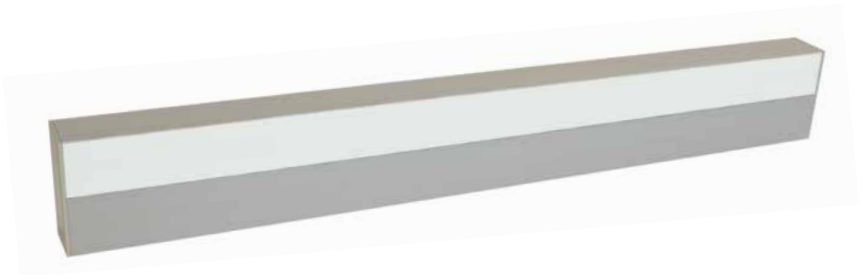

Design Profilleuchte

230V	2x 20.1W/m	3000K	2x2015 lm/m	30'000h L70	
inkl.		IP20		2x 120°	

I-Design
EPISTAR

3