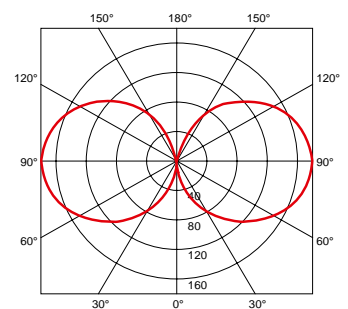

Information

- Klare und schöne Linie
- Homogenes Licht
- 2-seitiger Lichtaustritt
- Standard dimmbar 1-10V, Dali und Tasterdimmung
- Kabeleinlass in der Mitte, Ø 8 mm
- Keine DMX-Ansteuerung möglich

Lichtverteilung