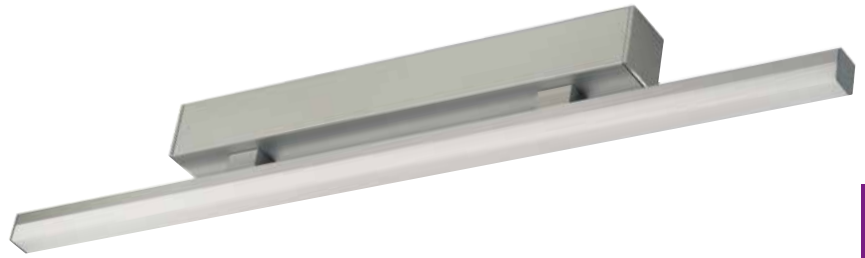

Side Profilleuchte

230V	20.1 W/m	3000K	2015 lm/m	30'000h L70	
inkl.		IP20		160°	

I-Design
EPISTAR

3

161- 020-70   400 mm   8W   560lm   CHF   299.00

161- 021-70   600 mm   12W   850lm   CHF   349.00
161- 022-70   900 mm   18W   1280lm   CHF   399.00
161- 023-70   1200 mm   24W   1700lm   CHF   449.00
161- 024-70   1500 mm   30W   2130lm   CHF   499.00

Dali dimmbar gegen Aufpreis (nur extern möglich)
OS-R8540-1024V   CHF   129.00

Speziallängen auf Anfrage

Information

- Schöne und eigenständige Form
- Angenehme Lichtfarbe mit homogener Lichtverteilung
- Einsatzbereiche wie Spiegelschrankbeleuchtung, Gänge und Deckenbeleuchtung
- Kabeleinlass in der Mitte, Ø 8 mm