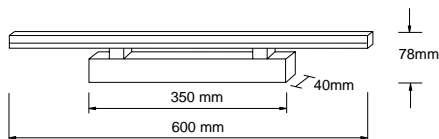

Side Profilleuchte

230V	20.1 W/m	3000K	2015 lm/m	30'000h L70	
inkl.		IP20		160°	

I-Design
EPISTAR

3

161- 020-70   400 mm   8W   560lm   CHF   299.00

161- 021-70   600 mm   12W   850lm   CHF   349.00
161- 022-70   900 mm   18W   1280lm   CHF   399.00
161- 023-70   1200 mm   24W   1700lm   CHF   449.00
161- 024-70   1500 mm   30W   2130lm   CHF   499.00

Dali dimmbar gegen Aufpreis (nur extern möglich)
OS-R8540-1024V   CHF   129.00

Speziallängen auf Anfrage

Information

- Schöne und eigenständige Form
- Angenehme Lichtfarbe mit homogener Lichtverteilung
- Einsatzbereiche wie Spiegelschrankbeleuchtung, Gänge und Deckenbeleuchtung
- Kabeleinlass in der Mitte, Ø 8 mm

Lichtverteilung