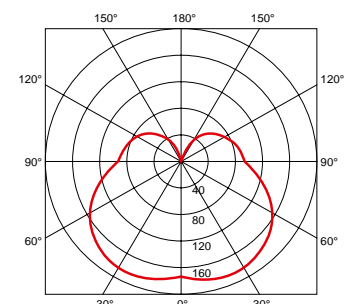

Speziallängen auf Anfrage

Information

- Klare und schöne Linie
- Homogenes Licht
- Einfach montierbar
- Dimmbar 1-10V, Dali und Tasterdimmung
- Keine DMX-Ansteuerung möglich

Lichtverteilung

Side Profilleuchte